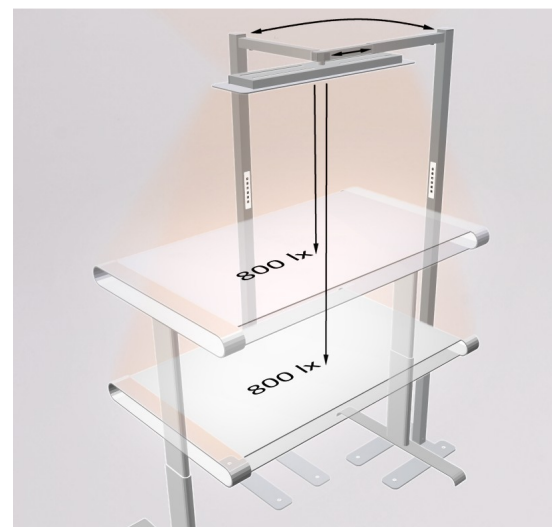

E ▲ S Y L I G H T S

FEATURES

- Ausleuchtung direkt / indirekt, getrennt schaltbar
- Sensorautomatik sorgt für immer gleiches Licht
- maximale Beleuchtungsstärke 800 Lux
- Dimmung bleibt auf allen Tischhöhen erhalten
- Leuchtenkopf um 90° drehbar
- Leuchtenkopf ausziehbarer
- Leuchtenfuß mit Höhenverstellern
- Mast teilbar
- Single Variante mit einem Leuchtenkopf
- Double Variante mit 2 gegenüberliegenden Leuchtenköpfen

SPECIFICATIONS

- Betriebsspannung 24 Volt
- maximale Leistungsaufnahme 55 Watt
- Leistungsaufnahme im Standby-Betrieb 0,5 Watt
- Schutzart IP20
- Lichtfarbe 4.250 Kelvin
- LED Leuchtmittel