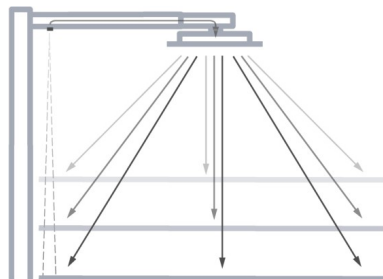

### Luminosity Range Control

Die von uns neu entwickelte aktive Lichtstärkenregulierung sorgt dafür, dass sich der Ausleuchtungswinkel und die Beleuchtungsstärke automatisch der Arbeitshöhe an Steh-Sitz-Tischen anpassen.