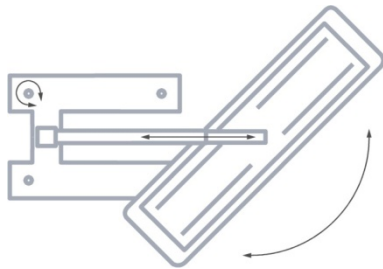

### Luminosity Range Control

Die von uns neu entwickelte aktive Lichtstärkenregulierung sorgt dafür, dass sich der Ausleuchtungswinkel und die Beleuchtungsstärke automatisch der Arbeitshöhe an Steh-Sitz-Tischen anpassen.

## EINFACH ERGONOMISCH

Leuchten, die mehr können  
als nur An und Aus

Die Easy One ergänzt den ergonomischen Arbeitsplatz. Direkt- und Indirektanteil sind getrennt schalt- und dimmbar, der Leuchtenkopf lässt sich drehen und ausziehen. Die Ausstattung mit neutralweißen LED in Verbindung mit dem großen Funktionsumfang sorgt für ermüdungsfreie Lichtbedingungen während der Arbeit.