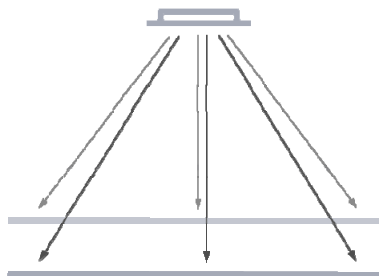

Fit with Luminosity Range Control.

EASY UP

Office Lighting

EASYLIGHTS

SENSORGESTEUERTES LICHT

Luminosity Range Control

Die von uns neu entwickelte aktive Lichtstärkenregulierung sorgt dafür, dass sich der Ausleuchtungswinkel und die Beleuchtungsstärke automatisch der Arbeitshöhe an Steh-Sitz-Tischen anpassen.

EASY UP

Office Lighting

E ▲ S Y L I G H T S

EINFACH ERGONOMISCH

Leuchten, die mehr können
als nur An und Aus

Die Easy Up ergänzt den ergonomischen Arbeitsplatz. Direkt- und Indirektanteil sind über die mitgelieferte Fernbedienung getrennt schalt- und dimmbar. Die Ausstattung mit neutralweißen LED in Verbindung mit dem großen Funktionsumfang sorgt für ermüdungsfreie Lichtbedingungen während der Arbeit.