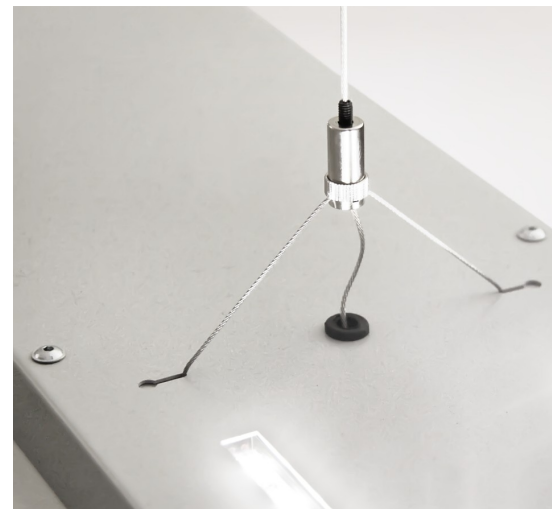

EASYLIGHTS

FEATURES

Ausleuchtung direkt / indirekt, getrennt schaltbar
Sensorautomatik sorgt für immer gleiches Licht
maximale Beleuchtungsstärke 800 Lux
Dimmung bleibt auf allen Tischhöhen erhalten
Fernbedienung

SPECIFICATIONS

Betriebsspannung 24 Volt
maximale Leistungsaufnahme 65 Watt
Leistungsaufnahme im Standby-Betrieb 0,5 Watt
Schutzart IP20
Lichtfarbe 4.250 Kelvin
LED Leuchtmittel